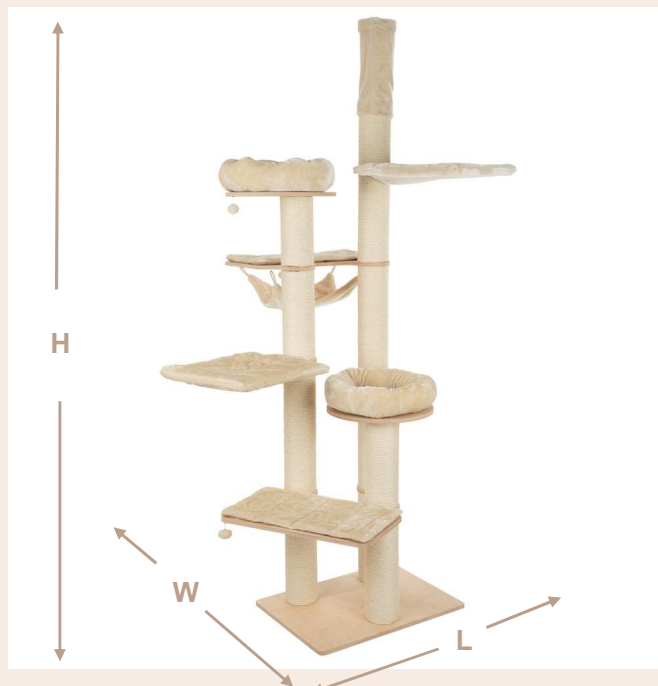

# NATURAL PARADISE DECKENSPANNER AMARYLLIS

DIMENSIONS / ABMESSUNGEN (MM) – LA: 180496+180497, 180498+180499

*natural*  
PARADISE

## TOTAL / GESAMT:

Height / Höhe:	2010 mm
Length / Länge:	1650 mm
Width / Breite:	950 mm

## TOTAL / GESAMT:

Height / Höhe:	2430-2650 mm
Length / Länge:	1650 mm
Width / Breite:	1120 mm

### TOTAL 1

Bottom plate /  
Bodenplatte

L: 790

W: 580