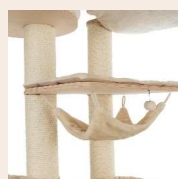

### TOTAL 1

Hammock /  
Hängematte

L: 530

W: 380

Lying area /  
Liegefläche:

L 450 x W 280