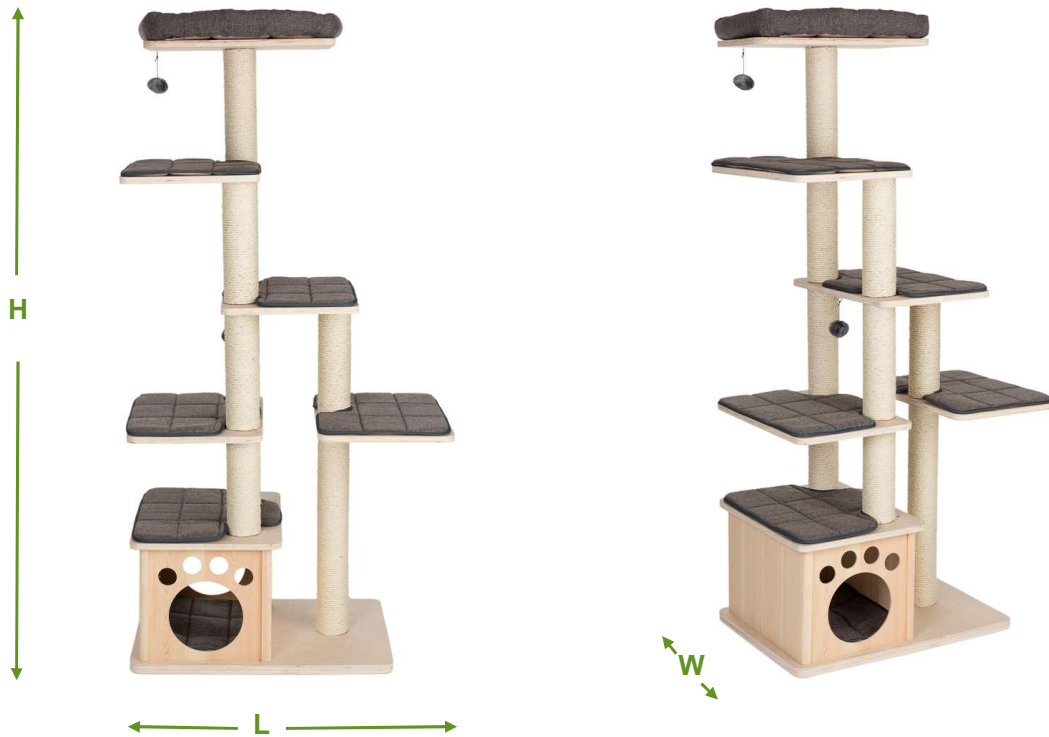

**MODERN LIVING.
THIS HARMONIOUS LIFE.**

zooplus

MODERN LIVING LA TOUR

DIMENSIONS / ABMESSUNGEN (MM) – LA 92898

zooplus

TOTAL / GESAMT:

Height / Höhe:	1700 mm
Length / Länge:	860 mm
Width / Breite:	580 mm

MODERN LIVING. THIS HARMONIOUS LIFE.

MODERN LIVING LA TOUR

DIMENSIONS / ABMESSUNGEN (MM) – LA 92898

zooplus

INDIVIDUAL PARTS / EINZELTEILE:

TOTAL 1

L: 700
W: 500

TOTAL 1

L: 450
W: 315
H: 315

Interior /
Innenraum:
L 430 x W 300

TOTAL 4

L: 500
W: 350

TOTAL 1

L: 550
W: 400
H: 60

Lying area /
Liegefläche:
L 450 x W 350

TOTAL 9

Ø: 90