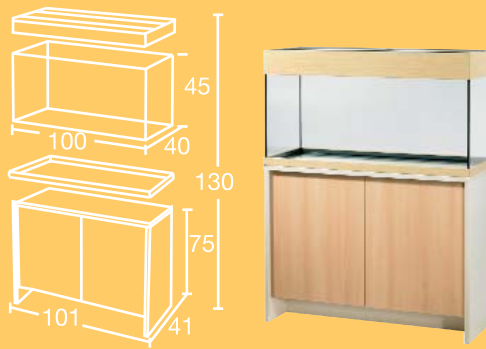

### scubapure

Maße komplett B x T x H cm

104 x 42 x 132

# Kombinationen

scubaline

Praktische Ablage -  
das Servicebrett

Dekore  
scubaline 80, 100, 120

scubaline  
Maße komplett B x T x H cm

80  
81 x 36 x 130

100  
101 x 41 x 130

120  
121 x 41 x 135