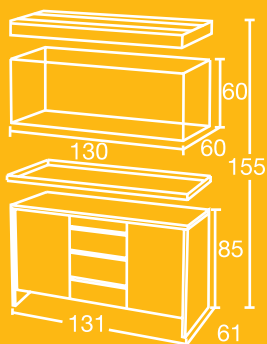

### BRILLANT

Maße komplett  
B x T x H cm

85

85 x 50 x 125

110

110 x 65 x 138

### scubapure

Maße komplett B x T x H cm

104 x 42 x 132

# Kombinationen

scubaline

Praktische Ablage -  
das Servicebrett

Dekore  
scubaline 80, 100, 120

scubaline  
Maße komplett B x T x H cm

80  
81 x 36 x 130

100  
101 x 41 x 130

120  
121 x 41 x 135

#### scubaline 130

Maße komplett B x T x H cm 131 x 61 x 155