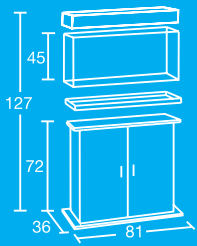

buche

CLASSIC

Maße komplett B x T x H cm

80

81 x 36 x 127

100

101 x 41 x 127

120

121 x 41 x 132

BRILLANT

- Platzsparende Eckkombinationen
- Große Panoramasscheibe
- Die Tiefe des Aquariums erlaubt eine großzügige Unterwassergestaltung
- inklusive Leuchtstoffröhren T8
- Varilux-Abdeckung