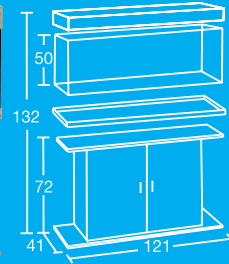

buche

CLASSIC

Maße komplett B x T x H cm

80

81 x 36 x 127

100

101 x 41 x 127

120

121 x 41 x 132

BRILLANT

- Platzsparende Eckkombinationen
- Große Panoramasscheibe
- Die Tiefe des Aquariums erlaubt eine großzügige Unterwassergestaltung
- inklusive Leuchtstoffröhren T8
- Varilux-Abdeckung