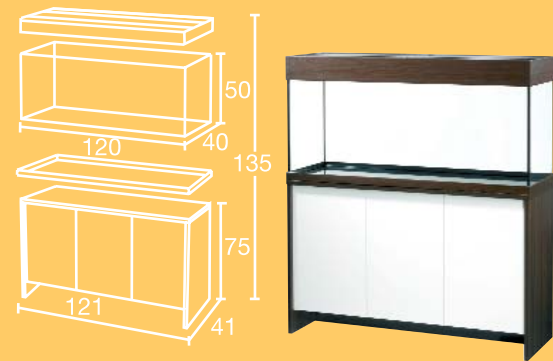

# Kombinationen

scubaline

Praktische Ablage -  
das Servicebrett

Dekore  
scubaline 80, 100, 120

scubaline  
Maße komplett B x T x H cm

80  
81 x 36 x 130

100  
101 x 41 x 130

120  
121 x 41 x 135