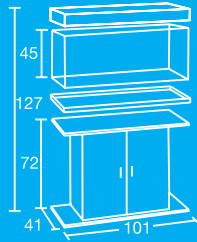

buche

CLASSIC

Maße komplett B x T x H cm

80

81 x 36 x 127

100

101 x 41 x 127

120

121 x 41 x 132

BRILLANT

- Platzsparende Eckkombinationen
- Große Panoramasscheibe
- Die Tiefe des Aquariums erlaubt eine großzügige Unterwassergestaltung
- inklusive Leuchtstoffröhren T8
- Varilux-Abdeckung