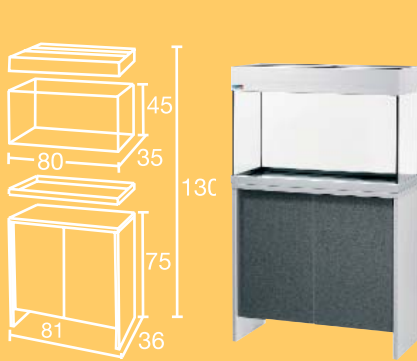

# Kombinationen

scubaline

Praktische Ablage -  
das Servicebrett

Dekore  
scubaline 80, 100, 120

scubaline  
Maße komplett B x T x H cm

80  
81 x 36 x 130

100  
101 x 41 x 130

120  
121 x 41 x 135