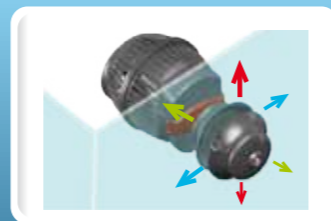

1600 I/h
425 gph

Magnet Support
INCLUDED
New & Improved
ANTI-VIBRATION SYSTEM

2800 - 4000 - 5200 I/h
750 - 1050 - 1400 gph

Die neue super-kompakte und super-effiziente Koralia Nano ist jetzt in 2 Modellen 900 und 1600 I/h lieferbar. Die Halterung mit Magnet-Saugnapf und das Gelenk wurden zugunsten eines besseren Halts und einer einfacheren Ausrichtung des Flusses verbessert. Beide Modelle können in vollkommener Sicherheit an einen Timer angeschlossen werden. Wählen Sie das für die Ansprüche des Aquariums am besten geeignete Modell Koralia Nano und bewundern Sie die wohltuenden Effekte des großzügigen und doch sanften Strahls der kleinen Pumpe!

Endlich eine kompakte, energiesparende, über Timer steuerbare Pumpe mit verblüffenden Leistungen! Sogar die Halterung mit Magnet-Saugnapf wurde verbessert und hat sich in ein effizientes Anti-Vibrations-System verwandelt. Man muss lediglich das am besten geeignete Modell ermitteln, es im Becken positionieren oder mit einem Timer verbinden, den Stecker einführen und die wohltuenden Effekte des großzügigen und doch sanften Strahls im Aquarium bewundern.

Drehbare Halterung: leicht ausrichtbarer Fluss

Ganz klein: nur 6 cm.

Halterung mit Magnet-Saugnapf inklusive: leicht zu positionieren

Steuerbar: kann an einen Timer angeschlossen werden***

Drehbare Halterung: leicht ausrichtbarer Fluss