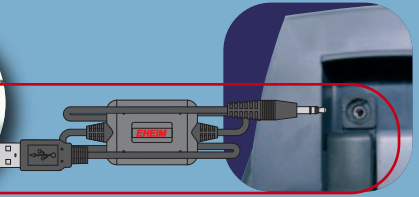

auto air out: Luftansammlungen unter dem Filterkopf werden erkannt und durch ein elektronisches Programm automatisch abgeleitet.

electronic error indicator: Permanente elektronische Systemüberwachung. Unregelmäßigkeiten werden erkannt und im Display angezeigt. Gleichzeitig startet ein Programm, das automatisch versucht, deren Ursachen zu beheben.

Option EHEIM ControlCenter & EHEIM Interface Art. 4020740

Zubehör nicht im Lieferumfang enthalten

Revolutionärer Komfort und noch mehr Einstellmöglichkeiten: machen Sie alles bequem vom Ihrem PC aus. Einfache und komfortable Programmierung, Einstellung und Update Ihres Filters am PC mit Hilfe des EHEIM Interface und mit der kostenlosen und benutzerfreundlichen Software EHEIM ControlCenter. Mehr Info unter www.eheim.de oder fragen Sie Ihren Aquaristik-Fachhändler.